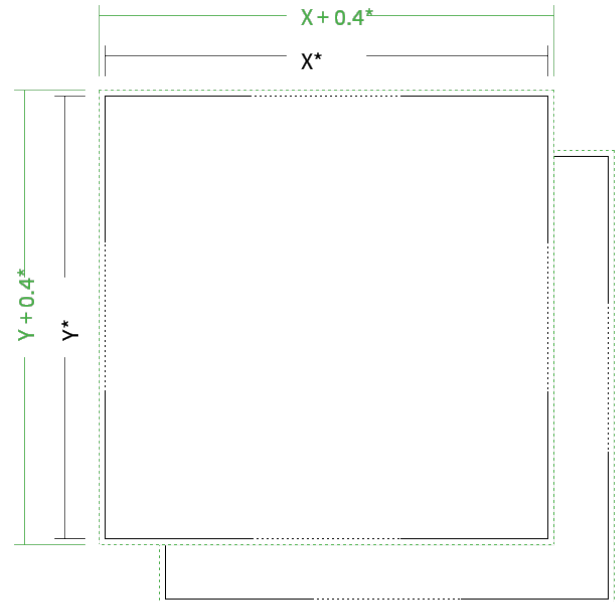

Datenblatt Etiketten auf Rolle (Papier)

Papier

Recycling-Papier, ablösbar

Farbprofil

ISOcoated_v2_300_eci.icc

Farbe

4/0 farbig Euroskala

Kleber

ablösbarer Kleber

Format

Format wählbar

Endformat

Datenformat

Artikelseite

Artikel auf www.printzipia.de öffnen

* inkl. Beschnittzugabe

* Endformat

*Die Skizzen sind nicht
maßstabsgetreu.*

4/0 farbig Euroskala

4/0-farbig ist auf einer Seite 4farbig Euroskala bedruckt

Recycling-Papier, ablösbar (Farbraum)

Verwenden Sie bitte das ICC-Profil »ISOcoated_v2_300_eci.icc«

Beschnittzugabe

Bei der Produktion für die Etiketten bedingt der Workflow eine Beschnittzugabe von 2 mm. Wunschformat plus 2 mm auf jeder Seite.