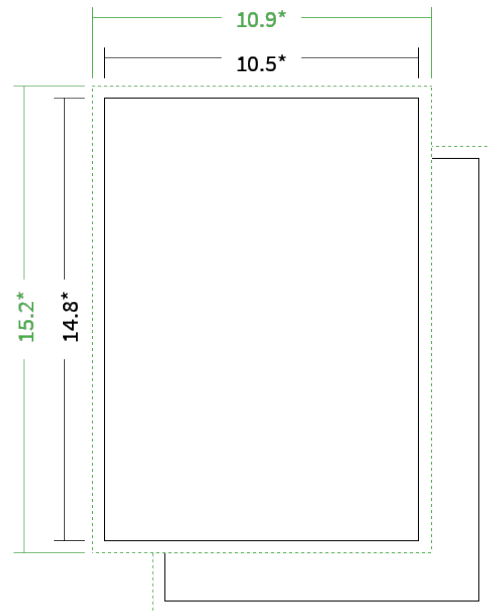

Datenblatt Flyer

Format

A6 hoch (10,5 x 14,8 cm)

Papier

**120g Graspapier
(FSC®)**

Farbe

4/4 farbig Euroskala

Endformat

10.5 x 14.8 cm

Datenformat

10.9 x 15.2 cm

Artikelseite

Artikel auf www.printzipia.de öffnen

* inkl. Beschnittzugabe

* Endformat

*Die Skizzen sind nicht
maßstabsgetreu.*

Formatausrichtung, Leserichtung

Liefen Sie alle Seiten in der gleichen Formatausrichtung. Eine Mischung ist nicht möglich. Bei beidseitigem Druck achten Sie auf die korrekte Ausrichtung der Vorder- zur Rückseite. Das Produkt wird im Druck um seine vertikale Achse gewendet, vergleichbar mit dem Umblättern einer Buchseite.

Vermeiden Sie das Platzieren von Schriftelementen oder ähnlich wichtigen Objekten nahe dem Papier- und Dokumentrand. Wir empfehlen einen Abstand nach Innen von 3 mm zur Formatkante, damit diese trotz Schneidtoleranz nicht an der Papierkante „hängen“.