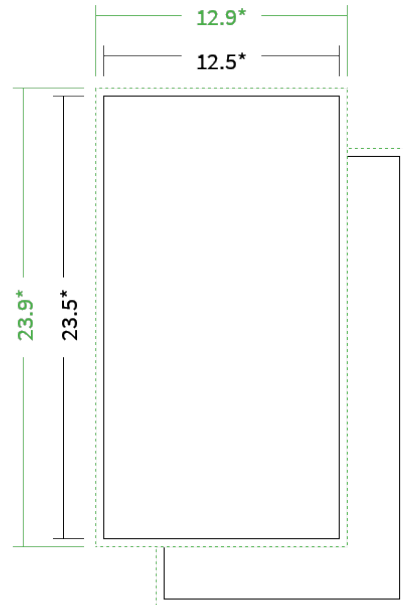

Datenblatt Flyer

Format

Maxikarte (12,5 x 23,5 cm)

Papier

**120g Graspapier
(FSC®)**

Farbe

4/4 farbig Euroskala

Endformat

12.5 x 23.5 cm

Datenformat

12.9 x 23.9 cm

Artikelseite

Artikel auf www.printzipia.de öffnen

* inkl. Beschnittzugabe

* Endformat

*Die Skizzen sind nicht
maßstabsgetreu.*

Formatausrichtung, Leserichtung

Liefern Sie alle Seiten in der gleichen Formatausrichtung. Eine Mischung ist nicht möglich. Bei beidseitigem Druck achten Sie auf die korrekte Ausrichtung der Vorder- zur Rückseite. Das Produkt wird im Druck um seine vertikale Achse gewendet, vergleichbar mit dem Umblättern einer Buchseite.

Vermeiden Sie das Platzieren von Schriftelementen oder ähnlich wichtigen Objekten nahe dem Papier- und Dokumentrand. Wir empfehlen einen Abstand nach Innen von 3 mm zur Formatkante, damit diese trotz Schneidtoleranz nicht an der Papierkante „hängen“.