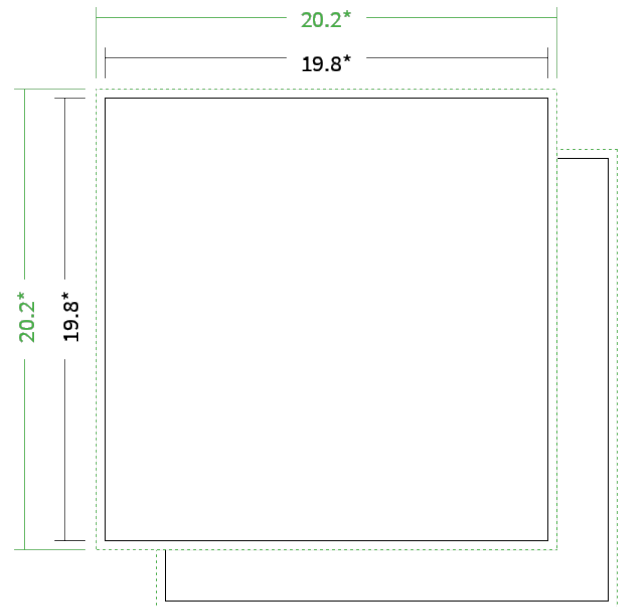

Datenblatt Flyer

Format

19,8 cm Quadrat (19,8 x 19,8 cm)

Papier

**120g Graspapier
(FSC®)**

Farbe

4/4 farbig Euroskala

Endformat

19.8 x 19.8 cm

Datenformat

20.2 x 20.2 cm

Artikelseite

Artikel auf www.printzipia.de öffnen

* inkl. Beschnittzugabe

* Endformat

*Die Skizzen sind nicht
maßstabsgetreu.*

4/4 farbig Euroskala

4/4-farbig ist auf beiden Seiten 4farbig Euroskala bedruckt.

120g Graspapier (FSC®) (Farbraum)

Für das 100% Recyclingnaturpapier Vivus 89 (Mundoplus) verwenden Sie bitte das ICC-Profil »PSO_Uncoated_ISO12647_eci.icc«. Alternativ dazu bieten wir, ebenfalls aus 100% Recyclingmaterial bestehend, die gestrichenen Papiere CircleSilk und CircleGloss an. Das entsprechend passende ICC-Profil ist »ISOcoated_v2_eci.icc«.

Vermeiden Sie das Platzieren von Schriftelementen oder ähnlich wichtigen Objekten nahe dem Papier- und Dokumentrand. Wir empfehlen einen Abstand nach Innen von 3 mm zur Formatkante, damit diese trotz Schneidtoleranz nicht an der Papierkante „hängen“.