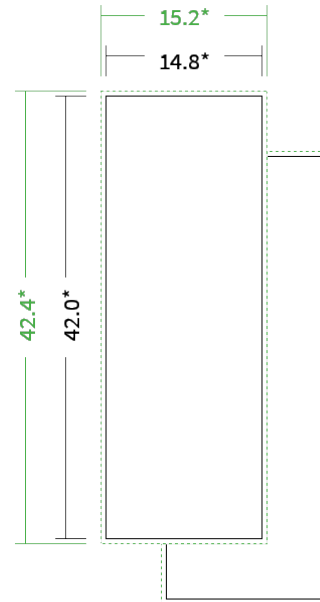

Datenblatt Flyer

Format

A3 halb (14,8 x 42,0 cm)

Papier

**120g Graspapier
(FSC®)**

Farbe

4/4 farbig Euroskala

Endformat

14.8 x 42.0 cm

Datenformat

15.2 x 42.4 cm

Artikelseite

Artikel auf www.printzipia.de öffnen

* inkl. Beschnittzugabe

* Endformat

*Die Skizzen sind nicht
maßstabsgetreu.*

Formatausrichtung, Leserichtung

Liefern Sie alle Seiten in der gleichen Formatausrichtung. Eine Mischung ist nicht möglich. Bei beidseitigem Druck achten Sie auf die korrekte Ausrichtung der Vorder- zur Rückseite. Das Produkt wird im Druck um seine vertikale Achse gewendet, vergleichbar mit dem Umblättern einer Buchseite.

Vermeiden Sie das Platzieren von Schriftelementen oder ähnlich wichtigen Objekten nahe dem Papier- und Dokumentrand. Wir empfehlen einen Abstand nach Innen von 3 mm zur Formatkante, damit diese trotz Schneidtoleranz nicht an der Papierkante „hängen“.