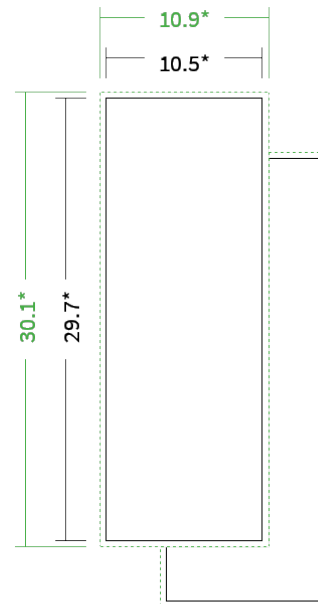

Datenblatt Flyer

Format

A4 halb (10,5 x 29,7 cm)

Papier

**120g Graspapier
(FSC®)**

Farbe

4/4 farbig Euroskala

Endformat

10.5 x 29.7 cm

Datenformat

10.9 x 30.1 cm

Artikelseite

Artikel auf www.printzipia.de öffnen

* inkl. Beschnittzugabe

* Endformat

*Die Skizzen sind nicht
maßstabsgetreu.*

Formatausrichtung, Leserichtung

Liefern Sie alle Seiten in der gleichen Formatausrichtung. Eine Mischung ist nicht möglich. Bei beidseitigem Druck achten Sie auf die korrekte Ausrichtung der Vorder- zur Rückseite. Das Produkt wird im Druck um seine vertikale Achse gewendet, vergleichbar mit dem Umblättern einer Buchseite.

Vermeiden Sie das Platzieren von Schriftelementen oder ähnlich wichtigen Objekten nahe dem Papier- und Dokumentrand. Wir empfehlen einen Abstand nach Innen von 3 mm zur Formatkante, damit diese trotz Schneidtoleranz nicht an der Papierkante „hängen“.