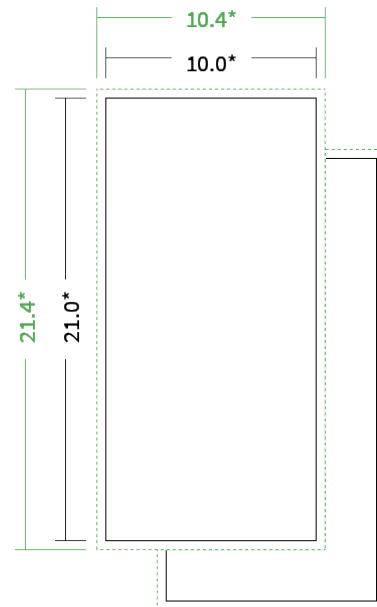

Datenblatt Flyer

Format

DIN lang (10,0 x 21,0 cm)

Papier

**120g Graspapier
(FSC®)**

Farbe

4/4 farbig Euroskala

Endformat

10,0 x 21,0 cm

Datenformat

10,4 x 21,4 cm

Artikelseite

Artikel auf www.printzipia.de öffnen

* inkl. Beschnittzugabe

* Endformat

*Die Skizzen sind nicht
maßstabsgetreu.*

Formatausrichtung, Leserichtung

Liefern Sie alle Seiten in der gleichen Formatausrichtung. Eine Mischung ist nicht möglich. Bei beidseitigem Druck achten Sie auf die korrekte Ausrichtung der Vorder- zur Rückseite. Das Produkt wird im Druck um seine vertikale Achse gewendet, vergleichbar mit dem Umblättern einer Buchseite.

Vermeiden Sie das Platzieren von Schriftelementen oder ähnlich wichtigen Objekten nahe dem Papier- und Dokumentrand. Wir empfehlen einen Abstand nach Innen von 3 mm zur Formatkante, damit diese trotz Schneidtoleranz nicht an der Papierkante „hängen“.