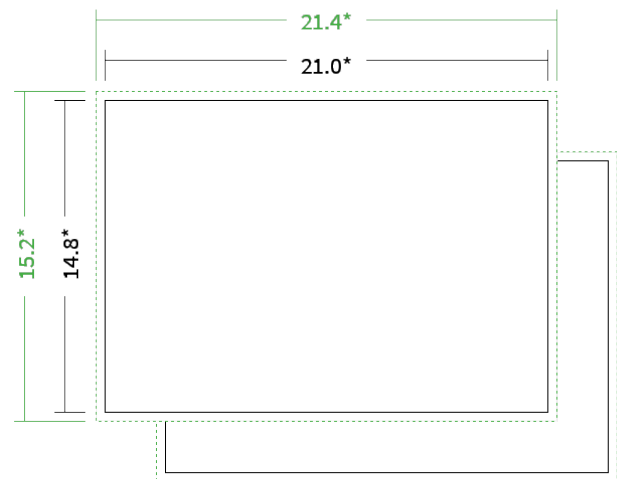

Datenblatt Flyer

Format

A5 quer (21,0 x 14,8 cm)

Papier

**120g Graspapier
(FSC®)**

Farbe

4/4 farbig Euroskala

Endformat

21.0 x 14.8 cm

Datenformat

21.4 x 15.2 cm

Artikelseite

Artikel auf www.printzipia.de öffnen

* inkl. Beschnittzugabe

* Endformat

*Die Skizzen sind nicht
maßstabsgetreu.*

4/4 farbig Euroskala

4/4-farbig ist auf beiden Seiten 4farbig Euroskala bedruckt.

120g Graspapier (FSC®) (Farbraum)

Für das 100% Recyclingnaturpapier Vivus 89 (Mundoplus) verwenden Sie bitte das ICC-Profil »PSO_Uncoated_ISO12647_eci.icc«. Alternativ dazu bieten wir, ebenfalls aus 100% Recyclingmaterial bestehend, die gestrichenen Papiere CircleSilk und CircleGloss an. Das entsprechend passende ICC-Profil ist »ISOcoated_v2_eci.icc«.