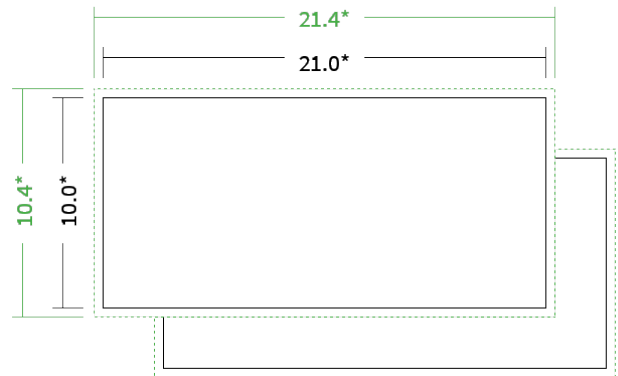

Datenblatt Flyer

Format

DIN lang quer (21,0 x 10,0 cm)

Papier

**120g Graspapier
(FSC®)**

Farbe

4/4 farbig Euroskala

Endformat

21.0 x 10.0 cm

Datenformat

21.4 x 10.4 cm

Artikelseite

Artikel auf www.printzipia.de öffnen

* inkl. Beschnittzugabe

* Endformat

*Die Skizzen sind nicht
maßstabsgetreu.*

4/4 farbig Euroskala

4/4-farbig ist auf beiden Seiten 4farbig Euroskala bedruckt.

120g Graspapier (FSC®) (Farbraum)

Für das 100% Recyclingnaturpapier Vivus 89 (Mundoplus) verwenden Sie bitte das ICC-Profil »PSO_Uncoated_ISO12647_eci.icc«. Alternativ dazu bieten wir, ebenfalls aus 100% Recyclingmaterial bestehend, die gestrichenen Papiere CircleSilk und CircleGloss an. Das entsprechend passende ICC-Profil ist »ISOcoated_v2_eci.icc«.

Vermeiden Sie das Platzieren von Schriftelementen oder ähnlich wichtigen Objekten nahe dem Papier- und Dokumentrand. Wir empfehlen einen Abstand nach Innen von 3 mm zur Formatkante, damit diese trotz Schneidtoleranz nicht an der Papierkante „hängen“.