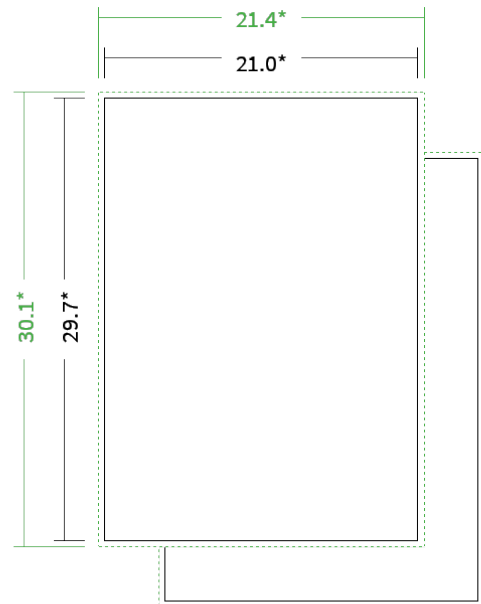

Datenblatt Flyer

Format

A4 hoch (21,0 x 29,7 cm)

Papier

**120g Graspapier
(FSC®)**

Farbe

4/4 farbig Euroskala

Endformat

21.0 x 29.7 cm

Datenformat

21.4 x 30.1 cm

Artikelseite

Artikel auf www.printzipia.de öffnen

* inkl. Beschnittzugabe

* Endformat

*Die Skizzen sind nicht
maßstabsgetreu.*

Formatausrichtung, Leserichtung

Liefen Sie alle Seiten in der gleichen Formatausrichtung. Eine Mischung ist nicht möglich. Bei beidseitigem Druck achten Sie auf die korrekte Ausrichtung der Vorder- zur Rückseite. Das Produkt wird im Druck um seine vertikale Achse gewendet, vergleichbar mit dem Umblättern einer Buchseite.

Vermeiden Sie das Platzieren von Schriftelementen oder ähnlich wichtigen Objekten nahe dem Papier- und Dokumentrand. Wir empfehlen einen Abstand nach Innen von 3 mm zur Formatkante, damit diese trotz Schneidtoleranz nicht an der Papierkante „hängen“.