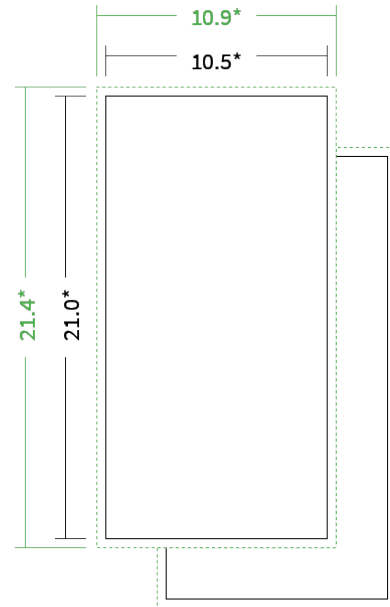

Datenblatt Flyer

Format

DIN lang classic (10,5 x 21,0 cm)

Papier

**120g Graspapier
(FSC®)**

Farbe

4/4 farbig Euroskala

Endformat

10.5 x 21.0 cm

Datenformat

10.9 x 21.4 cm

Artikelseite

Artikel auf www.printzipia.de öffnen

* inkl. Beschnittzugabe

* Endformat

*Die Skizzen sind nicht
maßstabsgetreu.*

Formatausrichtung, Leserichtung

Liefern Sie alle Seiten in der gleichen Formatausrichtung. Eine Mischung ist nicht möglich. Bei beidseitigem Druck achten Sie auf die korrekte Ausrichtung der Vorder- zur Rückseite. Das Produkt wird im Druck um seine vertikale Achse gewendet, vergleichbar mit dem Umblättern einer Buchseite.

Vermeiden Sie das Platzieren von Schriftelementen oder ähnlich wichtigen Objekten nahe dem Papier- und Dokumentrand. Wir empfehlen einen Abstand nach Innen von 3 mm zur Formatkante, damit diese trotz Schneidtoleranz nicht an der Papierkante „hängen“.