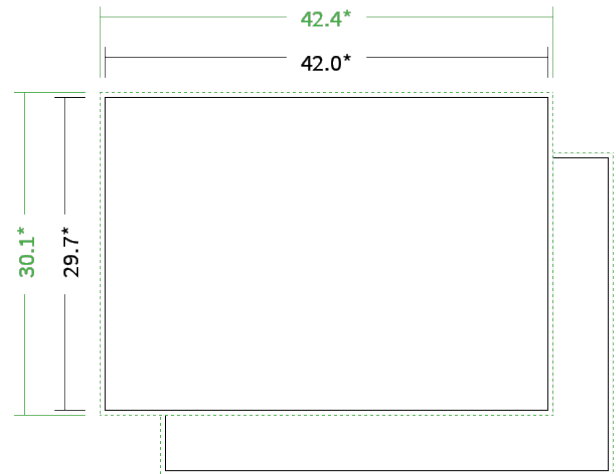

Datenblatt Flyer

Format

A3 quer (42,0 x 29,7 cm)

Papier

**120g Graspapier
(FSC®)**

Farbe

4/4 farbig Euroskala

Endformat

42.0 x 29.7 cm

Datenformat

42.4 x 30.1 cm

Artikelseite

Artikel auf www.printzipia.de öffnen

* inkl. Beschnittzugabe

* Endformat

*Die Skizzen sind nicht
maßstabsgetreu.*

4/4 farbig Euroskala

4/4-farbig ist auf beiden Seiten 4farbig Euroskala bedruckt.

120g Graspapier (FSC®) (Farbraum)

Für das 100% Recyclingnaturpapier Vivus 89 (Mundoplus) verwenden Sie bitte das ICC-Profil »PSO_Uncoated_ISO12647_eci.icc«. Alternativ dazu bieten wir, ebenfalls aus 100% Recyclingmaterial bestehend, die gestrichenen Papiere CircleSilk und CircleGloss an. Das entsprechend passende ICC-Profil ist »ISOcoated_v2_eci.icc«.