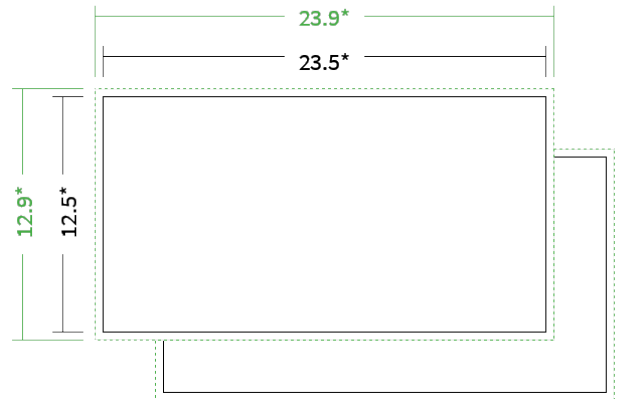

Datenblatt Flyer

Format

Maxikarte quer (23,5, x 12,5 cm)

Papier

120g Graspapier
(FSC®)

Farbe

4/4 farbig Euroskala

Endformat

23.5 x 12.5 cm

Datenformat

23.9 x 12.9 cm

Artikelseite

Artikel auf www.printzipia.de öffnen

* inkl. Beschnittzugabe

* Endformat

Die Skizzen sind nicht
maßstabsgetreu.

4/4 farbig Euroskala

4/4-farbig ist auf beiden Seiten 4farbig Euroskala bedruckt.

120g Graspapier (FSC®) (Farbraum)

Für das 100% Recyclingnaturpapier Vivus 89 (Mundoplus) verwenden Sie bitte das ICC-Profil »PSO_Uncoated_ISO12647_eci.icc«. Alternativ dazu bieten wir, ebenfalls aus 100% Recyclingmaterial bestehend, die gestrichenen Papiere CircleSilk und CircleGloss an. Das entsprechend passende ICC-Profil ist »ISOcoated_v2_eci.icc«.