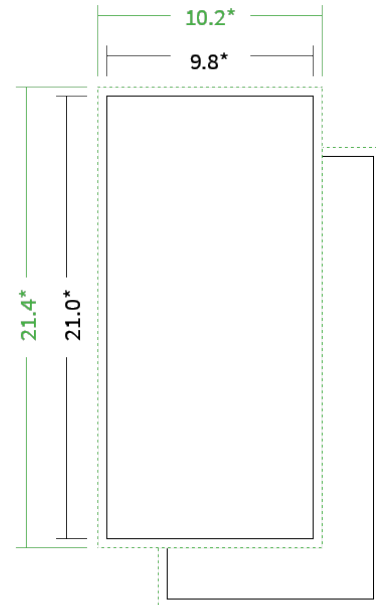

Datenblatt Flyer

Format

DIN lang klein (9,8 x 21,0 cm)

Papier

**120g Graspapier
(FSC®)**

Farbe

4/4 farbig Euroskala

Endformat

9.8 x 21.0 cm

Datenformat

10.2 x 21.4 cm

Artikelseite

Artikel auf www.printzipia.de öffnen

* inkl. Beschnittzugabe

* Endformat

*Die Skizzen sind nicht
maßstabsgetreu.*

Formatausrichtung, Leserichtung

Liefern Sie alle Seiten in der gleichen Formatausrichtung. Eine Mischung ist nicht möglich. Bei beidseitigem Druck achten Sie auf die korrekte Ausrichtung der Vorder- zur Rückseite. Das Produkt wird im Druck um seine vertikale Achse gewendet, vergleichbar mit dem Umblättern einer Buchseite.

Vermeiden Sie das Platzieren von Schriftelementen oder ähnlich wichtigen Objekten nahe dem Papier- und Dokumentrand. Wir empfehlen einen Abstand nach Innen von 3 mm zur Formatkante, damit diese trotz Schneidtoleranz nicht an der Papierkante „hängen“.