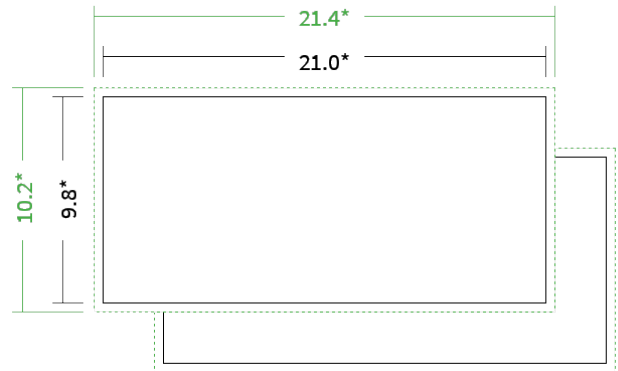

Datenblatt Flyer

Format

DIN lang klein quer (21,0 x 9,8 cm)

Papier

**120g Graspapier
(FSC®)**

Farbe

4/4 farbig Euroskala

Endformat

21.0 x 9.8 cm

Datenformat

21.4 x 10.2 cm

Artikelseite

Artikel auf www.printzipia.de öffnen

* inkl. Beschnittzugabe

* Endformat

*Die Skizzen sind nicht
maßstabsgetreu.*

4/4 farbig Euroskala

4/4-farbig ist auf beiden Seiten 4farbig Euroskala bedruckt.

120g Graspapier (FSC®) (Farbraum)

Für das 100% Recyclingnaturpapier Vivus 89 (Mundoplus) verwenden Sie bitte das ICC-Profil »PSO_Uncoated_ISO12647_eci.icc«. Alternativ dazu bieten wir, ebenfalls aus 100% Recyclingmaterial bestehend, die gestrichenen Papiere CircleSilk und CircleGloss an. Das entsprechend passende ICC-Profil ist »ISOcoated_v2_eci.icc«.

Formatausrichtung, Leserichtung

Liefern Sie alle Seiten in der gleichen Formatausrichtung. Eine Mischung ist nicht möglich. Bei beidseitigem Druck achten Sie auf die korrekte Ausrichtung der Vorder- zur Rückseite. Das Produkt wird im Druck um seine vertikale Achse gewendet, vergleichbar mit dem Umblättern einer Buchseite.