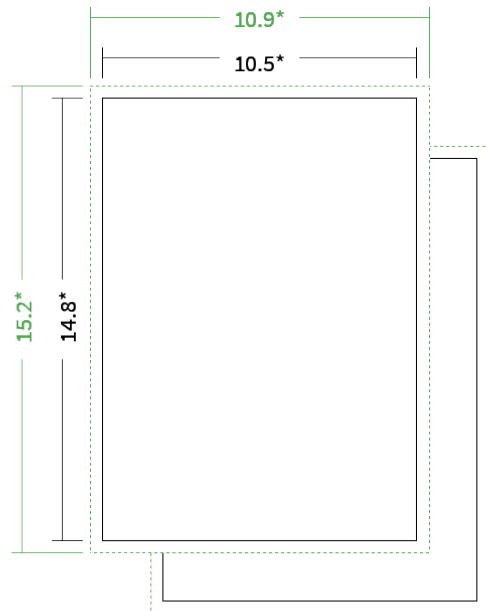

Datenblatt Flyer

Format

A6 hoch (10,5 x 14,8 cm)

Papier

**300g Graspapier
(FSC®)**

Farbe

4/4 farbig Euroskala

Endformat

10.5 x 14.8 cm

Datenformat

10.9 x 15.2 cm

Artikelseite

Artikel auf www.printzipia.de öffnen

* inkl. Beschnittzugabe

* Endformat

*Die Skizzen sind nicht
maßstabsgetreu.*

Formatausrichtung, Leserichtung

Liefen Sie alle Seiten in der gleichen Formatausrichtung. Eine Mischung ist nicht möglich. Bei beidseitigem Druck achten Sie auf die korrekte Ausrichtung der Vorder- zur Rückseite. Das Produkt wird im Druck um seine vertikale Achse gewendet, vergleichbar mit dem Umblättern einer Buchseite.

Vermeiden Sie das Platzieren von Schriftelementen oder ähnlich wichtigen Objekten nahe dem Papier- und Dokumentrand. Wir empfehlen einen Abstand nach Innen von 3 mm zur Formatkante, damit diese trotz Schneidtoleranz nicht an der Papierkante „hängen“.