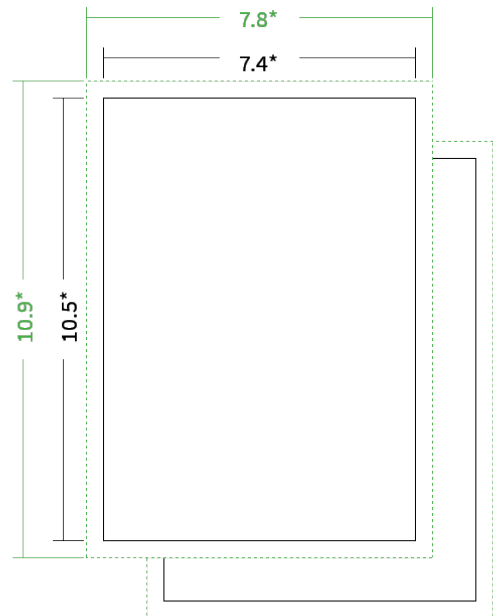

Datenblatt Flyer

Format

A7 hoch (7,4 x 10,5 cm)

Papier

**300g Graspapier
(FSC®)**

Farbe

4/4 farbig Euroskala

Endformat

7.4 x 10.5 cm

Datenformat

7.8 x 10.9 cm

Artikelseite

Artikel auf www.printzipia.de öffnen

* inkl. Beschnittzugabe

* Endformat

*Die Skizzen sind nicht
maßstabsgetreu.*

Formatausrichtung, Leserichtung

Liefen Sie alle Seiten in der gleichen Formatausrichtung. Eine Mischung ist nicht möglich. Bei beidseitigem Druck achten Sie auf die korrekte Ausrichtung der Vorder- zur Rückseite. Das Produkt wird im Druck um seine vertikale Achse gewendet, vergleichbar mit dem Umblättern einer Buchseite.

Vermeiden Sie das Platzieren von Schriftelementen oder ähnlich wichtigen Objekten nahe dem Papier- und Dokumentrand. Wir empfehlen einen Abstand nach Innen von 3 mm zur Formatkante, damit diese trotz Schneidtoleranz nicht an der Papierkante „hängen“.