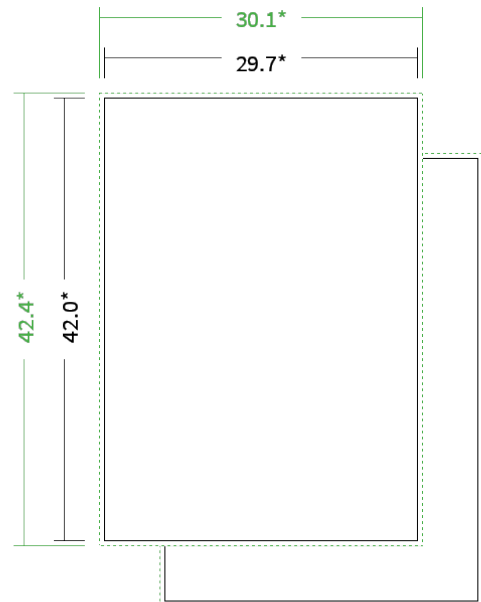

Datenblatt Flyer

Format

A3 hoch (29,7 x 42,0 cm)

Papier

**300g Graspapier
(FSC®)**

Farbe

4/4 farbig Euroskala

Endformat

29.7 x 42.0 cm

Datenformat

30.1 x 42.4 cm

Artikelseite

Artikel auf www.printzipia.de öffnen

* inkl. Beschnittzugabe

* Endformat

*Die Skizzen sind nicht
maßstabsgetreu.*

Formatausrichtung, Leserichtung

Liefen Sie alle Seiten in der gleichen Formatausrichtung. Eine Mischung ist nicht möglich. Bei beidseitigem Druck achten Sie auf die korrekte Ausrichtung der Vorder- zur Rückseite. Das Produkt wird im Druck um seine vertikale Achse gewendet, vergleichbar mit dem Umblättern einer Buchseite.

Vermeiden Sie das Platzieren von Schriftelementen oder ähnlich wichtigen Objekten nahe dem Papier- und Dokumentrand. Wir empfehlen einen Abstand nach Innen von 3 mm zur Formatkante, damit diese trotz Schneidtoleranz nicht an der Papierkante „hängen“.