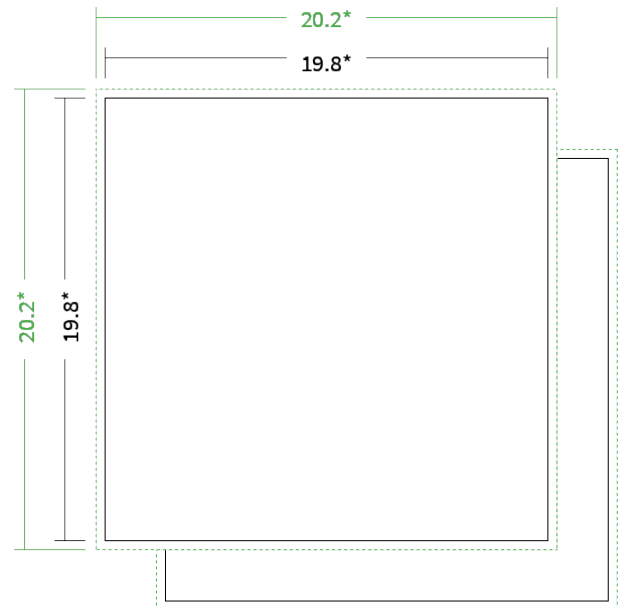

Datenblatt Flyer

Format

19,8 cm Quadrat (19,8 x 19,8 cm)

Papier

**300g Graspapier
(FSC®)**

Farbe

4/4 farbig Euroskala

Endformat

19.8 x 19.8 cm

Datenformat

20.2 x 20.2 cm

Artikelseite

Artikel auf www.printzipia.de öffnen

* inkl. Beschnittzugabe

* Endformat

*Die Skizzen sind nicht
maßstabsgetreu.*

4/4 farbig Euroskala

4/4-farbig ist auf beiden Seiten 4farbig Euroskala bedruckt.

300g Graspapier (FSC®) (Farbraum)

Für das 100% Recyclingnaturpapier Vivus 89 (Mundoplus) verwenden Sie bitte das ICC-Profil »PSO_Uncoated_ISO12647_eci.icc«. Alternativ dazu bieten wir, ebenfalls aus 100% Recyclingmaterial bestehend, die gestrichenen Papiere CircleSilk und CircleGloss an. Das entsprechend passende ICC-Profil ist »ISOcoated_v2_eci.icc«.

Vermeiden Sie das Platzieren von Schriftelementen oder ähnlich wichtigen Objekten nahe dem Papier- und Dokumentrand. Wir empfehlen einen Abstand nach Innen von 3 mm zur Formatkante, damit diese trotz Schneidtoleranz nicht an der Papierkante „hängen“.