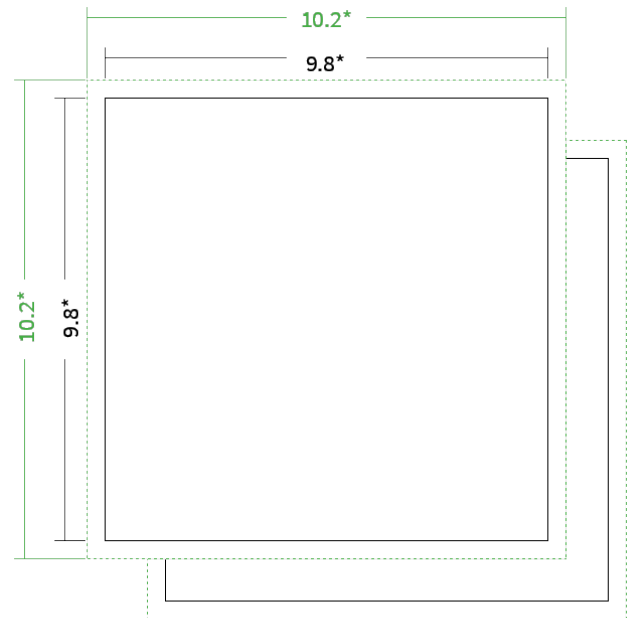

Datenblatt Flyer

Format

9,8 cm Quadrat (9,8 x 9,8 cm)

Papier

**300g Graspapier
(FSC®)**

Farbe

4/4 farbig Euroskala

Endformat

9,8 x 9,8 cm

Datenformat

10,2 x 10,2 cm

Artikelseite

Artikel auf www.printzipia.de öffnen

* inkl. Beschnittzugabe

* Endformat

*Die Skizzen sind nicht
maßstabsgetreu.*

4/4 farbig Euroskala

4/4-farbig ist auf beiden Seiten 4farbig Euroskala bedruckt.

300g Graspapier (FSC®) (Farbraum)

Für das 100% Recyclingnaturpapier Vivus 89 (Mundoplus) verwenden Sie bitte das ICC-Profil »PSO_Uncoated_ISO12647_eci.icc«. Alternativ dazu bieten wir, ebenfalls aus 100% Recyclingmaterial bestehend, die gestrichenen Papiere CircleSilk und CircleGloss an. Das entsprechend passende ICC-Profil ist »ISOcoated_v2_eci.icc«.

Vermeiden Sie das Platzieren von Schriftelementen oder ähnlich wichtigen Objekten nahe dem Papier- und Dokumentrand. Wir empfehlen einen Abstand nach Innen von 3 mm zur Formatkante, damit diese trotz Schneidtoleranz nicht an der Papierkante „hängen“.