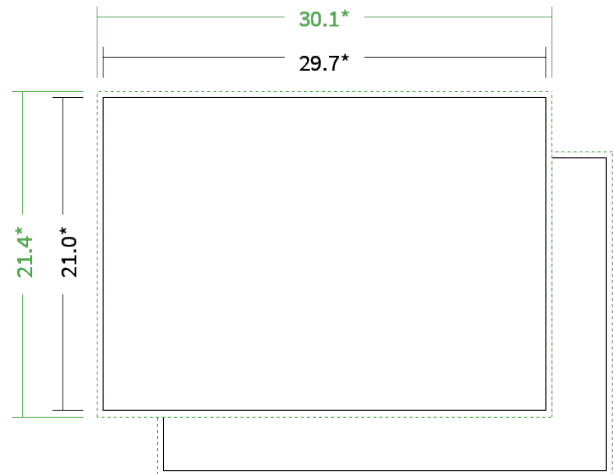

Datenblatt Flyer

Format

A4 quer (29,7 x 21,0 cm)

Papier

**300g Graspapier
(FSC®)**

Farbe

4/4 farbig Euroskala

Endformat

29.7 x 21.0 cm

Datenformat

30.1 x 21.4 cm

Artikelseite

Artikel auf www.printzipia.de öffnen

* inkl. Beschnittzugabe

* Endformat

*Die Skizzen sind nicht
maßstabsgetreu.*

4/4 farbig Euroskala

4/4-farbig ist auf beiden Seiten 4farbig Euroskala bedruckt.

300g Graspapier (FSC®) (Farbraum)

Für das 100% Recyclingnaturpapier Vivus 89 (Mundoplus) verwenden Sie bitte das ICC-Profil »PSO_Uncoated_ISO12647_eci.icc«. Alternativ dazu bieten wir, ebenfalls aus 100% Recyclingmaterial bestehend, die gestrichenen Papiere CircleSilk und CircleGloss an. Das entsprechend passende ICC-Profil ist »ISOcoated_v2_eci.icc«.