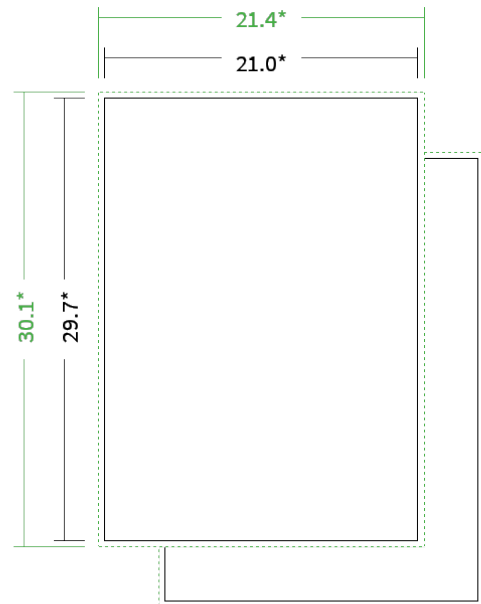

Datenblatt Flyer

Format

A4 hoch (21,0 x 29,7 cm)

Papier

**300g Graspapier
(FSC®)**

Farbe

4/4 farbig Euroskala

Endformat

21.0 x 29.7 cm

Datenformat

21.4 x 30.1 cm

Artikelseite

Artikel auf www.printzipia.de öffnen

* inkl. Beschnittzugabe

* Endformat

*Die Skizzen sind nicht
maßstabsgetreu.*

Formatausrichtung, Leserichtung

Liefern Sie alle Seiten in der gleichen Formatausrichtung. Eine Mischung ist nicht möglich. Bei beidseitigem Druck achten Sie auf die korrekte Ausrichtung der Vorder- zur Rückseite. Das Produkt wird im Druck um seine vertikale Achse gewendet, vergleichbar mit dem Umblättern einer Buchseite.

Vermeiden Sie das Platzieren von Schriftelementen oder ähnlich wichtigen Objekten nahe dem Papier- und Dokumentrand. Wir empfehlen einen Abstand nach Innen von 3 mm zur Formatkante, damit diese trotz Schneidtoleranz nicht an der Papierkante „hängen“.