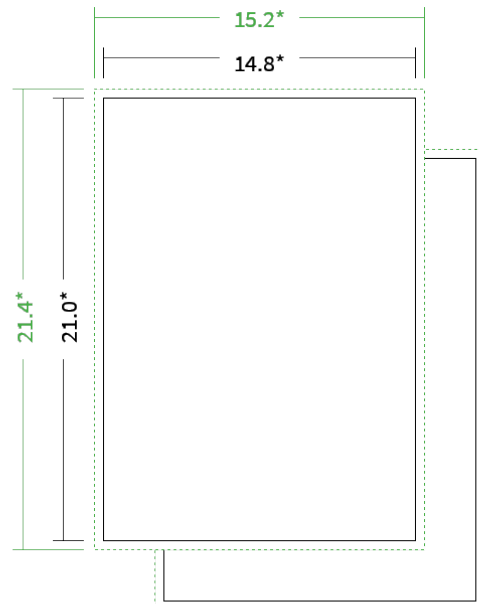

Datenblatt Flyer

Format

A5 hoch (14,8 x 21,0 cm)

Papier

**300g Graspapier
(FSC®)**

Farbe

4/4 farbig Euroskala

Endformat

14.8 x 21.0 cm

Datenformat

15.2 x 21.4 cm

Artikelseite

Artikel auf www.printzipia.de öffnen

* inkl. Beschnittzugabe

* Endformat

*Die Skizzen sind nicht
maßstabsgetreu.*

Formatausrichtung, Leserichtung

Liefern Sie alle Seiten in der gleichen Formatausrichtung. Eine Mischung ist nicht möglich. Bei beidseitigem Druck achten Sie auf die korrekte Ausrichtung der Vorder- zur Rückseite. Das Produkt wird im Druck um seine vertikale Achse gewendet, vergleichbar mit dem Umblättern einer Buchseite.

Vermeiden Sie das Platzieren von Schriftelementen oder ähnlich wichtigen Objekten nahe dem Papier- und Dokumentrand. Wir empfehlen einen Abstand nach Innen von 3 mm zur Formatkante, damit diese trotz Schneidtoleranz nicht an der Papierkante „hängen“.