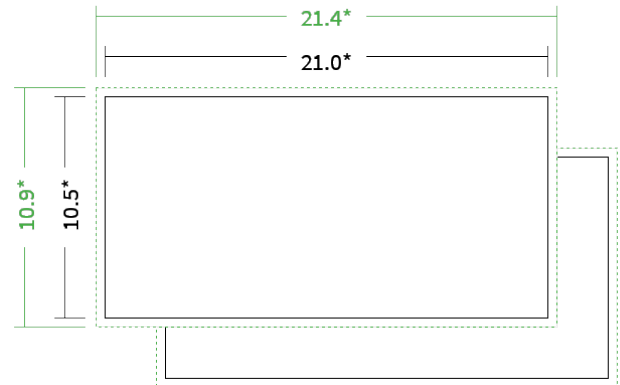

Datenblatt Flyer

Format

DIN lang classic quer (21,0 x 10,5 cm)

Papier

**300g Graspapier
(FSC®)**

Farbe

4/4 farbig Euroskala

Endformat

21.0 x 10.5 cm

Datenformat

21.4 x 10.9 cm

Artikelseite

Artikel auf www.printzipia.de öffnen

* inkl. Beschnittzugabe

* Endformat

*Die Skizzen sind nicht
maßstabsgetreu.*

4/4 farbig Euroskala

4/4-farbig ist auf beiden Seiten 4farbig Euroskala bedruckt.

300g Graspapier (FSC®) (Farbraum)

Für das 100% Recyclingnaturpapier Vivus 89 (Mundoplus) verwenden Sie bitte das ICC-Profil »PSO_Uncoated_ISO12647_eci.icc«. Alternativ dazu bieten wir, ebenfalls aus 100% Recyclingmaterial bestehend, die gestrichenen Papiere CircleSilk und CircleGloss an. Das entsprechend passende ICC-Profil ist »ISOcoated_v2_eci.icc«.

Formatausrichtung, Leserichtung

Liefern Sie alle Seiten in der gleichen Formatausrichtung. Eine Mischung ist nicht möglich. Bei beidseitigem Druck achten Sie auf die korrekte Ausrichtung der Vorder- zur Rückseite. Das Produkt wird im Druck um seine vertikale Achse gewendet, vergleichbar mit dem Umblättern einer Buchseite.