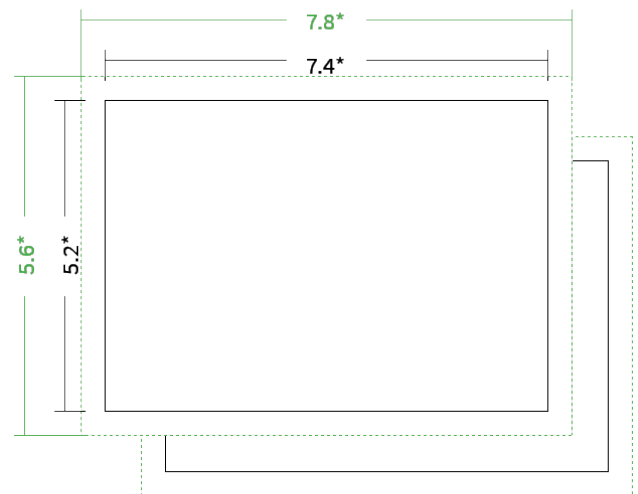

Datenblatt Flyer

Format

A8 quer (7,4 x5,2 cm)

Papier

**300g Graspapier
(FSC®)**

Farbe

4/4 farbig Euroskala

Endformat

7.4 x 5.2 cm

Datenformat

7.8 x 5.6 cm

Artikelseite

Artikel auf www.printzipia.de öffnen

* inkl. Beschnittzugabe

* Endformat

*Die Skizzen sind nicht
maßstabsgetreu.*

Formatausrichtung, Leserichtung

Liefen Sie alle Seiten in der gleichen Formatausrichtung. Eine Mischung ist nicht möglich. Bei beidseitigem Druck achten Sie auf die korrekte Ausrichtung der Vorder- zur Rückseite. Das Produkt wird im Druck um seine vertikale Achse gewendet, vergleichbar mit dem Umblättern einer Buchseite.

Vermeiden Sie das Platzieren von Schriftelementen oder ähnlich wichtigen Objekten nahe dem Papier- und Dokumentrand. Wir empfehlen einen Abstand nach Innen von 3 mm zur Formatkante, damit diese trotz Schneidtoleranz nicht an der Papierkante „hängen“.