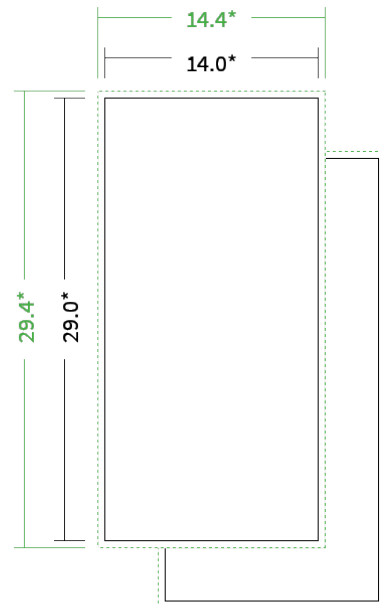

Datenblatt Flyer

Format

Rechteck XXL (14,0 x 29,0 cm)

Papier

**300g Graspapier
(FSC®)**

Farbe

4/4 farbig Euroskala

Endformat

14.0 x 29.0 cm

Datenformat

14.4 x 29.4 cm

Artikelseite

Artikel auf www.printzipia.de öffnen

* inkl. Beschnittzugabe

* Endformat

*Die Skizzen sind nicht
maßstabsgetreu.*

Formatausrichtung, Leserichtung

Liefern Sie alle Seiten in der gleichen Formatausrichtung. Eine Mischung ist nicht möglich. Bei beidseitigem Druck achten Sie auf die korrekte Ausrichtung der Vorder- zur Rückseite. Das Produkt wird im Druck um seine vertikale Achse gewendet, vergleichbar mit dem Umblättern einer Buchseite.

Vermeiden Sie das Platzieren von Schriftelementen oder ähnlich wichtigen Objekten nahe dem Papier- und Dokumentrand. Wir empfehlen einen Abstand nach Innen von 3 mm zur Formatkante, damit diese trotz Schneidtoleranz nicht an der Papierkante „hängen“.