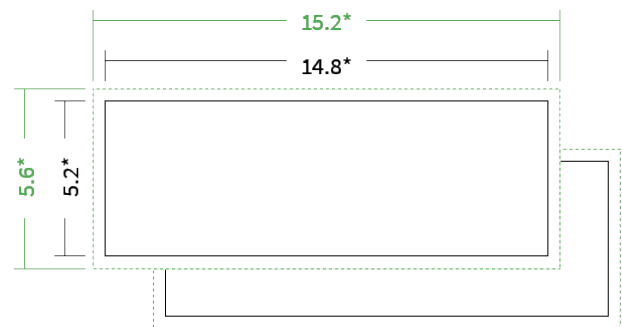

Datenblatt Flyer

Format

A6 halb quer (14,8 x 5,2 cm)

Papier

**300g Graspapier
(FSC®)**

Farbe

4/4 farbig Euroskala

Endformat

14.8 x 5.2 cm

Datenformat

15.2 x 5.6 cm

Artikelseite

Artikel auf www.printzipia.de öffnen

* inkl. Beschnittzugabe

* Endformat

*Die Skizzen sind nicht
maßstabsgetreu.*

4/4 farbig Euroskala

4/4-farbig ist auf beiden Seiten 4farbig Euroskala bedruckt.

300g Graspapier (FSC®) (Farbraum)

Für das 100% Recyclingnaturpapier Vivus 89 (Mundoplus) verwenden Sie bitte das ICC-Profil »PSO_Uncoated_ISO12647_eci.icc«. Alternativ dazu bieten wir, ebenfalls aus 100% Recyclingmaterial bestehend, die gestrichenen Papiere CircleSilk und CircleGloss an. Das entsprechend passende ICC-Profil ist »ISOcoated_v2_eci.icc«.

Formatausrichtung, Leserichtung

Liefern Sie alle Seiten in der gleichen Formatausrichtung. Eine Mischung ist nicht möglich. Bei beidseitigem Druck achten Sie auf die korrekte Ausrichtung der Vorder- zur Rückseite. Das Produkt wird im Druck um seine vertikale Achse gewendet, vergleichbar mit dem Umblättern einer Buchseite.