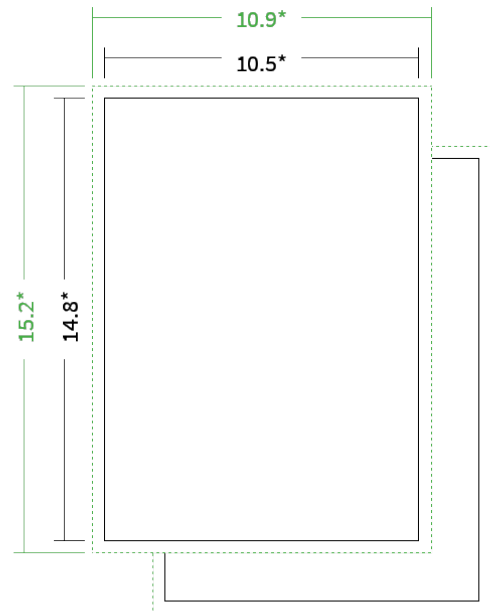

Datenblatt Flyer

Format

A6 hoch (10,5 x 14,8 cm)

Papier

95g Graspapier

(FSC®)

Farbe

4/4 farbig Euroskala

Endformat

10.5 x 14.8 cm

Datenformat

10.9 x 15.2 cm

Artikelseite

Artikel auf www.printzipia.de öffnen

* inkl. Beschnittzugabe

* Endformat

*Die Skizzen sind nicht
maßstabsgetreu.*

4/4 farbig Euroskala

4/4-farbig ist auf beiden Seiten 4farbig Euroskala bedruckt.

95g Graspapier (FSC®) (Farbraum)

Für das 100% Recyclingnaturpapier Vivus 89 (Mundoplus) verwenden Sie bitte das ICC-Profil »PSO_Uncoated_ISO12647_eci.icc«. Alternativ dazu bieten wir, ebenfalls aus 100% Recyclingmaterial bestehend, die gestrichenen Papiere CircleSilk und CircleGloss an. Das entsprechend passende ICC-Profil ist »ISOcoated_v2_eci.icc«.

Vermeiden Sie das Platzieren von Schriftelementen oder ähnlich wichtigen Objekten nahe dem Papier- und Dokumentrand. Wir empfehlen einen Abstand nach Innen von 3 mm zur Formatkante, damit diese trotz Schneidtoleranz nicht an der Papierkante „hängen“.