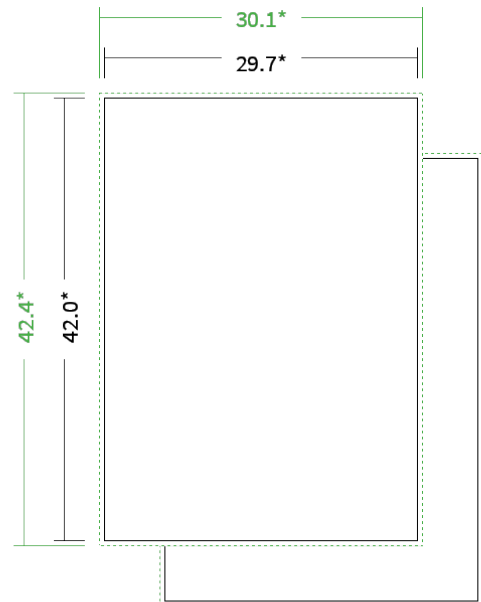

Datenblatt Flyer

Format

A3 hoch (29,7 x 42,0 cm)

Papier

95g Graspapier

(FSC®)

Farbe

4/4 farbig Euroskala

Endformat

29.7 x 42.0 cm

Datenformat

30.1 x 42.4 cm

Artikelseite

Artikel auf www.printzipia.de öffnen

* inkl. Beschnittzugabe

* Endformat

*Die Skizzen sind nicht
maßstabsgetreu.*

4/4 farbig Euroskala

4/4-farbig ist auf beiden Seiten 4farbig Euroskala bedruckt.

95g Graspapier (FSC®) (Farbraum)

Für das 100% Recyclingnaturpapier Vivus 89 (Mundopius) verwenden Sie bitte das ICC-Profil »PSO_Uncoated_ISO12647_eci.icc«. Alternativ dazu bieten wir, ebenfalls aus 100% Recyclingmaterial bestehend, die gestrichenen Papiere CircleSilk und CircleGloss an. Das entsprechend passende ICC-Profil ist »ISOcoated_v2_eci.icc«.

Vermeiden Sie das Platzieren von Schriftelementen oder ähnlich wichtigen Objekten nahe dem Papier- und Dokumentrand. Wir empfehlen einen Abstand nach Innen von 3 mm zur Formatkante, damit diese trotz Schneidtoleranz nicht an der Papierkante „hängen“.