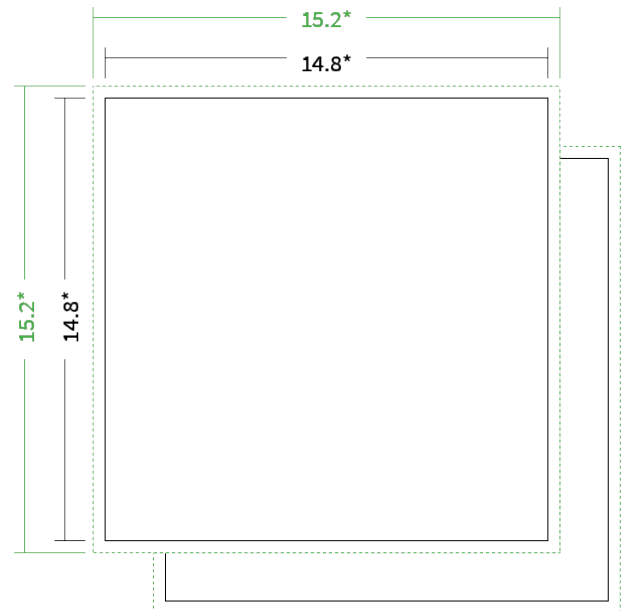

Datenblatt Flyer

Format

14,8 cm Quadrat (14,8 x 14,8 cm)

Papier

95g Graspapier

(FSC®)

Farbe

4/4 farbig Euroskala

Endformat

14.8 x 14.8 cm

Datenformat

15.2 x 15.2 cm

Artikelseite

Artikel auf www.printzipia.de öffnen

* inkl. Beschnittzugabe

* Endformat

*Die Skizzen sind nicht
maßstabsgetreu.*

4/4 farbig Euroskala

4/4-farbig ist auf beiden Seiten 4farbig Euroskala bedruckt.

95g Graspapier (FSC®) (Farbraum)

Für das 100% Recyclingnaturpapier Vivus 89 (Mundoplus) verwenden Sie bitte das ICC-Profil »PSO_Uncoated_ISO12647_eci.icc«. Alternativ dazu bieten wir, ebenfalls aus 100% Recyclingmaterial bestehend, die gestrichenen Papiere CircleSilk und CircleGloss an. Das entsprechend passende ICC-Profil ist »ISOcoated_v2_eci.icc«.

Vermeiden Sie das Platzieren von Schriftelementen oder ähnlich wichtigen Objekten nahe dem Papier- und Dokumentrand. Wir empfehlen einen Abstand nach Innen von 3 mm zur Formatkante, damit diese trotz Schneidtoleranz nicht an der Papierkante „hängen“.