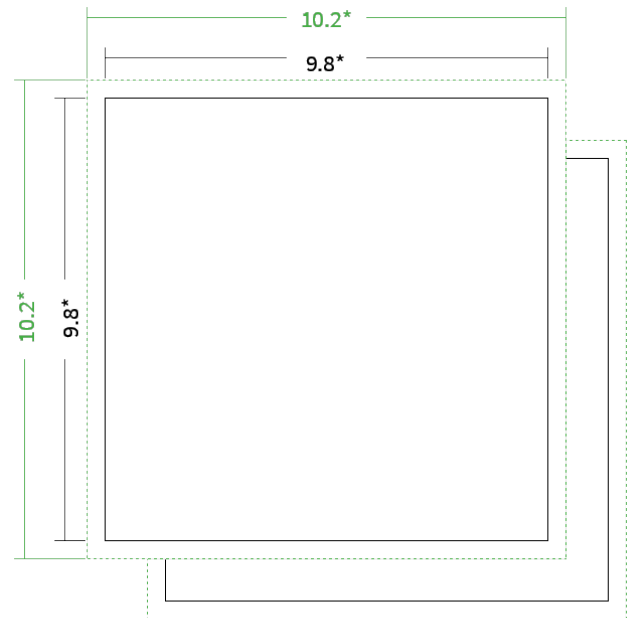

Datenblatt Flyer

Format

9,8 cm Quadrat (9,8 x 9,8 cm)

Papier

95g Graspapier

(FSC®)

Farbe

4/4 farbig Euroskala

Endformat

9,8 x 9,8 cm

Datenformat

10,2 x 10,2 cm

Artikelseite

Artikel auf www.printzipia.de öffnen

* inkl. Beschnittzugabe

* Endformat

*Die Skizzen sind nicht
maßstabsgetreu.*

4/4 farbig Euroskala

4/4-farbig ist auf beiden Seiten 4farbig Euroskala bedruckt.

95g Graspapier (FSC®) (Farbraum)

Für das 100% Recyclingnaturpapier Vivus 89 (Mundoplus) verwenden Sie bitte das ICC-Profil »PSO_Uncoated_ISO12647_eci.icc«. Alternativ dazu bieten wir, ebenfalls aus 100% Recyclingmaterial bestehend, die gestrichenen Papiere CircleSilk und CircleGloss an. Das entsprechend passende ICC-Profil ist »ISOcoated_v2_eci.icc«.

Vermeiden Sie das Platzieren von Schriftelementen oder ähnlich wichtigen Objekten nahe dem Papier- und Dokumentrand. Wir empfehlen einen Abstand nach Innen von 3 mm zur Formatkante, damit diese trotz Schneidtoleranz nicht an der Papierkante „hängen“.