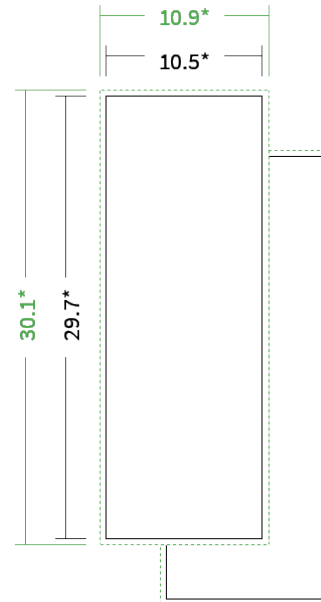

Datenblatt Flyer

Format

A4 halb (10,5 x 29,7 cm)

Papier

95g Graspapier

(FSC®)

Farbe

4/4 farbig Euroskala

Endformat

10.5 x 29.7 cm

Datenformat

10.9 x 30.1 cm

Artikelseite

Artikel auf www.printzipia.de öffnen

* inkl. Beschnittzugabe

* Endformat

Formatausrichtung, Leserichtung

Liefen Sie alle Seiten in der gleichen Formatausrichtung. Eine Mischung ist nicht möglich. Bei beidseitigem Druck achten Sie auf die korrekte Ausrichtung der Vorder- zur Rückseite. Das Produkt wird im Druck um seine vertikale Achse gewendet, vergleichbar mit dem Umblättern einer Buchseite.

Vermeiden Sie das Platzieren von Schriftelementen oder ähnlich wichtigen Objekten nahe dem Papier- und Dokumentrand. Wir empfehlen einen Abstand nach Innen von 3 mm zur Formatkante, damit diese trotz Schneidtoleranz nicht an der Papierkante „hängen“.