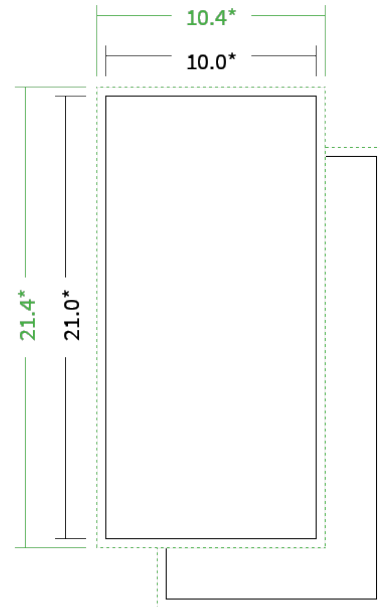

Datenblatt Flyer

Format

DIN lang (10,0 x 21,0 cm)

Papier

95g Graspapier

(FSC®)

Farbe

4/4 farbig Euroskala

Endformat

10,0 x 21,0 cm

Datenformat

10,4 x 21,4 cm

Artikelseite

Artikel auf www.printzipia.de öffnen

* inkl. Beschnittzugabe

* Endformat

Formatausrichtung, Leserichtung

Liefen Sie alle Seiten in der gleichen Formatausrichtung. Eine Mischung ist nicht möglich. Bei beidseitigem Druck achten Sie auf die korrekte Ausrichtung der Vorder- zur Rückseite. Das Produkt wird im Druck um seine vertikale Achse gewendet, vergleichbar mit dem Umblättern einer Buchseite.

Vermeiden Sie das Platzieren von Schriftelementen oder ähnlich wichtigen Objekten nahe dem Papier- und Dokumentrand. Wir empfehlen einen Abstand nach Innen von 3 mm zur Formatkante, damit diese trotz Schneidtoleranz nicht an der Papierkante „hängen“.