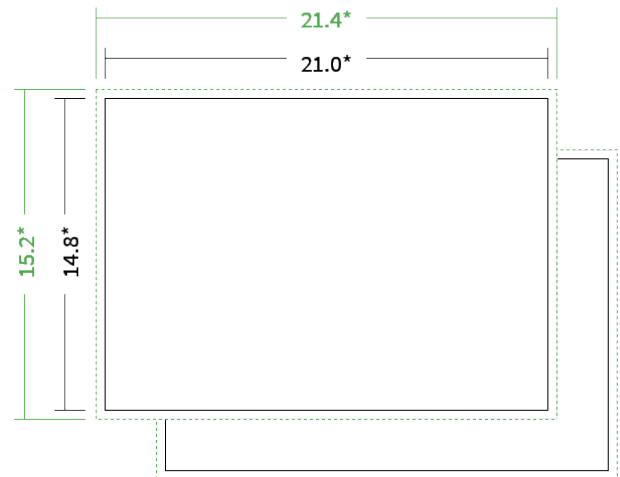

Datenblatt Flyer

Format

A5 quer (21,0 x 14,8 cm)

Papier

95g Graspapier

(FSC®)

Farbe

4/4 farbig Euroskala

Endformat

21.0 x 14.8 cm

Datenformat

21.4 x 15.2 cm

Artikelseite

Artikel auf www.printzipia.de öffnen

* inkl. Beschnittzugabe

* Endformat

*Die Skizzen sind nicht
maßstabsgetreu.*

4/4 farbig Euroskala

4/4-farbig ist auf beiden Seiten 4farbig Euroskala bedruckt.

95g Graspapier (FSC®) (Farbraum)

Für das 100% Recyclingnaturpapier Vivus 89 (Mundoplus) verwenden Sie bitte das ICC-Profil »PSO_Uncoated_ISO12647_eci.icc«. Alternativ dazu bieten wir, ebenfalls aus 100% Recyclingmaterial bestehend, die gestrichenen Papiere CircleSilk und CircleGloss an. Das entsprechend passende ICC-Profil ist »ISOcoated_v2_eci.icc«.