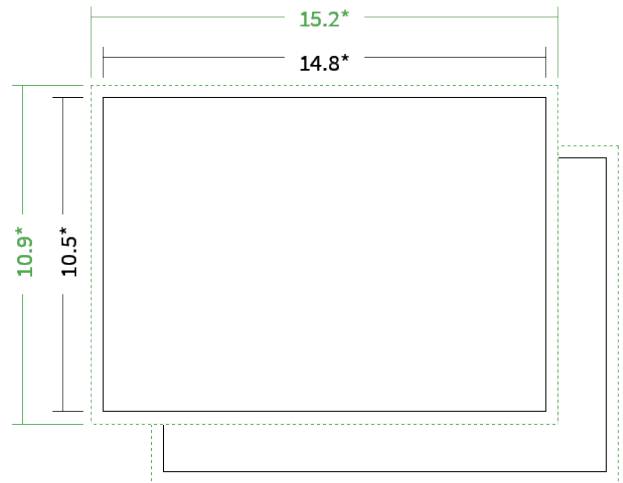

Datenblatt Flyer

Format

A6 quer (14,8 x 10,5 cm)

Papier

95g Graspapier

(FSC®)

Farbe

4/4 farbig Euroskala

Endformat

14.8 x 10.5 cm

Datenformat

15.2 x 10.9 cm

Artikelseite

Artikel auf www.printzipia.de öffnen

* inkl. Beschnittzugabe

* Endformat

*Die Skizzen sind nicht
maßstabsgetreu.*

4/4 farbig Euroskala

4/4-farbig ist auf beiden Seiten 4farbig Euroskala bedruckt.

95g Graspapier (FSC®) (Farbraum)

Für das 100% Recyclingnaturpapier Vivus 89 (Mundoplus) verwenden Sie bitte das ICC-Profil »PSO_Uncoated_ISO12647_eci.icc«. Alternativ dazu bieten wir, ebenfalls aus 100% Recyclingmaterial bestehend, die gestrichenen Papiere CircleSilk und CircleGloss an. Das entsprechend passende ICC-Profil ist »ISOcoated_v2_eci.icc«.

Formatausrichtung, Leserichtung

Liefern Sie alle Seiten in der gleichen Formatausrichtung. Eine Mischung ist nicht möglich. Bei beidseitigem Druck achten Sie auf die korrekte Ausrichtung der Vorder- zur Rückseite. Das Produkt wird im Druck um seine vertikale Achse gewendet, vergleichbar mit dem Umblättern einer Buchseite.