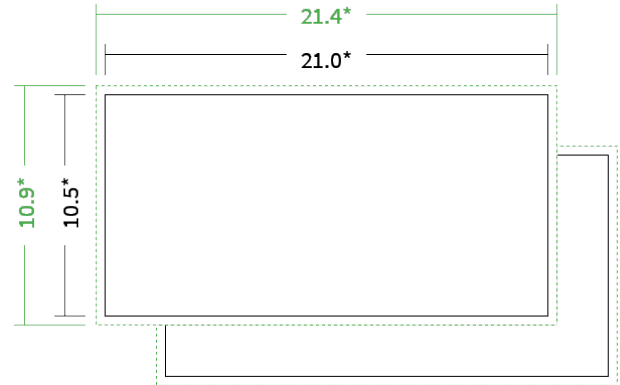

Datenblatt Flyer

Format

DIN lang classic quer (21,0 x 10,5 cm)

Papier

95g Graspapier

(FSC®)

Farbe

4/4 farbig Euroskala

Endformat

21.0 x 10.5 cm

Datenformat

21.4 x 10.9 cm

Artikelseite

Artikel auf www.printzipia.de öffnen

* inkl. Beschnittzugabe

* Endformat

*Die Skizzen sind nicht
maßstabsgetreu.*

4/4 farbig Euroskala

4/4-farbig ist auf beiden Seiten 4farbig Euroskala bedruckt.

95g Graspapier (FSC®) (Farbraum)

Für das 100% Recyclingnaturpapier Vivus 89 (Mundoplus) verwenden Sie bitte das ICC-Profil »PSO_Uncoated_ISO12647_eci.icc«. Alternativ dazu bieten wir, ebenfalls aus 100% Recyclingmaterial bestehend, die gestrichenen Papiere CircleSilk und CircleGloss an. Das entsprechend passende ICC-Profil ist »ISOcoated_v2_eci.icc«.

Formatausrichtung, Leserichtung

Liefen Sie alle Seiten in der gleichen Formatausrichtung. Eine Mischung ist nicht möglich. Bei beidseitigem Druck achten Sie auf die korrekte Ausrichtung der Vorder- zur Rückseite. Das Produkt wird im Druck um seine vertikale Achse gewendet, vergleichbar mit dem Umblättern einer Buchseite.