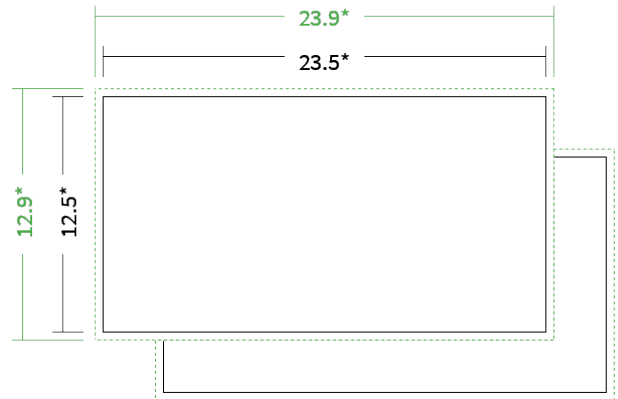

Datenblatt Flyer

Format

Maxikarte quer (23,5, x 12,5 cm)

Papier

95g Graspapier

(FSC®)

Farbe

4/4 farbig Euroskala

Endformat

23.5 x 12.5 cm

Datenformat

23.9 x 12.9 cm

Artikelseite

Artikel auf www.printzipia.de öffnen

* inkl. Beschnittzugabe

* Endformat

Die Skizzen sind nicht
maßstabsgetreu.

4/4 farbig Euroskala

4/4-farbig ist auf beiden Seiten 4farbig Euroskala bedruckt.

95g Graspapier (FSC®) (Farbraum)

Für das 100% Recyclingnaturpapier Vivus 89 (Mundoplus) verwenden Sie bitte das ICC-Profil »PSO_Uncoated_ISO12647_eci.icc«. Alternativ dazu bieten wir, ebenfalls aus 100% Recyclingmaterial bestehend, die gestrichenen Papiere CircleSilk und CircleGloss an. Das entsprechend passende ICC-Profil ist »ISOcoated_v2_eci.icc«.