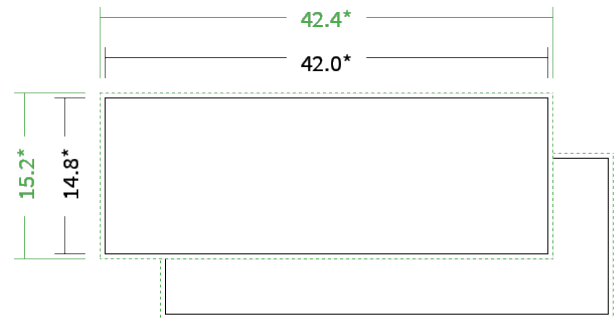

Datenblatt Flyer

Format

A3 halb quer (42,0 x 14,8 cm)

Papier

95g Graspapier

(FSC®)

Farbe

4/4 farbig Euroskala

Endformat

42.0 x 14.8 cm

Datenformat

42.4 x 15.2 cm

Artikelseite

Artikel auf www.printzipia.de öffnen

* inkl. Beschnittzugabe

* Endformat

*Die Skizzen sind nicht
maßstabsgetreu.*

4/4 farbig Euroskala

4/4-farbig ist auf beiden Seiten 4farbig Euroskala bedruckt.

95g Graspapier (FSC®) (Farbraum)

Für das 100% Recyclingnaturpapier Vivus 89 (Mundoplus) verwenden Sie bitte das ICC-Profil »PSO_Uncoated_ISO12647_eci.icc«. Alternativ dazu bieten wir, ebenfalls aus 100% Recyclingmaterial bestehend, die gestrichenen Papiere CircleSilk und CircleGloss an. Das entsprechend passende ICC-Profil ist »ISOcoated_v2_eci.icc«.

Formatausrichtung, Leserichtung

Liefern Sie alle Seiten in der gleichen Formatausrichtung. Eine Mischung ist nicht möglich. Bei beidseitigem Druck achten Sie auf die korrekte Ausrichtung der Vorder- zur Rückseite. Das Produkt wird im Druck um seine vertikale Achse gewendet, vergleichbar mit dem Umblättern einer Buchseite.