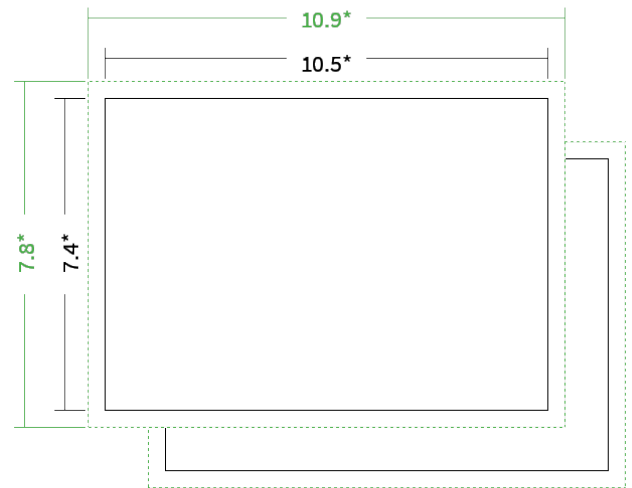

Datenblatt Flyer

Format

A7 quer (10,5 x 7,4 cm)

Papier

95g Graspapier

(FSC®)

Farbe

4/4 farbig Euroskala

Endformat

10.5 x 7.4 cm

Datenformat

10.9 x 7.8 cm

Artikelseite

Artikel auf www.printzipia.de öffnen

* inkl. Beschnittzugabe

* Endformat

*Die Skizzen sind nicht
maßstabsgetreu.*

4/4 farbig Euroskala

4/4-farbig ist auf beiden Seiten 4farbig Euroskala bedruckt.

95g Graspapier (FSC®) (Farbraum)

Für das 100% Recyclingnaturpapier Vivus 89 (Mundoplus) verwenden Sie bitte das ICC-Profil »PSO_Uncoated_ISO12647_eci.icc«. Alternativ dazu bieten wir, ebenfalls aus 100% Recyclingmaterial bestehend, die gestrichenen Papiere CircleSilk und CircleGloss an. Das entsprechend passende ICC-Profil ist »ISOcoated_v2_eci.icc«.

Formatausrichtung, Leserichtung

Liefen Sie alle Seiten in der gleichen Formatausrichtung. Eine Mischung ist nicht möglich. Bei beidseitigem Druck achten Sie auf die korrekte Ausrichtung der Vorder- zur Rückseite. Das Produkt wird im Druck um seine vertikale Achse gewendet, vergleichbar mit dem Umblättern einer Buchseite.