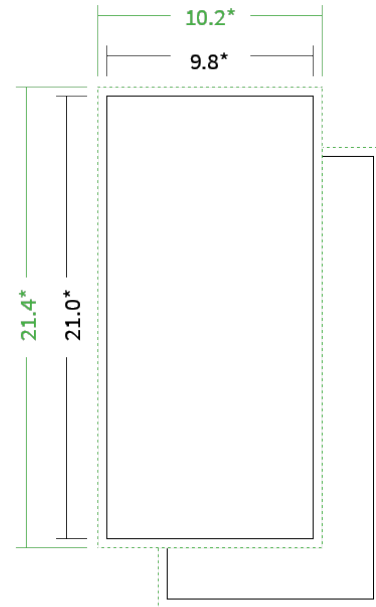

Datenblatt Flyer

Format

DIN lang klein (9,8 x 21,0 cm)

Papier

95g Graspapier

(FSC®)

Farbe

4/4 farbig Euroskala

Endformat

9.8 x 21.0 cm

Datenformat

10.2 x 21.4 cm

Artikelseite

Artikel auf www.printzipia.de öffnen

* inkl. Beschnittzugabe

* Endformat

Formatausrichtung, Leserichtung

Liefen Sie alle Seiten in der gleichen Formatausrichtung. Eine Mischung ist nicht möglich. Bei beidseitigem Druck achten Sie auf die korrekte Ausrichtung der Vorder- zur Rückseite. Das Produkt wird im Druck um seine vertikale Achse gewendet, vergleichbar mit dem Umblättern einer Buchseite.

Vermeiden Sie das Platzieren von Schriftelementen oder ähnlich wichtigen Objekten nahe dem Papier- und Dokumentrand. Wir empfehlen einen Abstand nach Innen von 3 mm zur Formatkante, damit diese trotz Schneidtoleranz nicht an der Papierkante „hängen“.