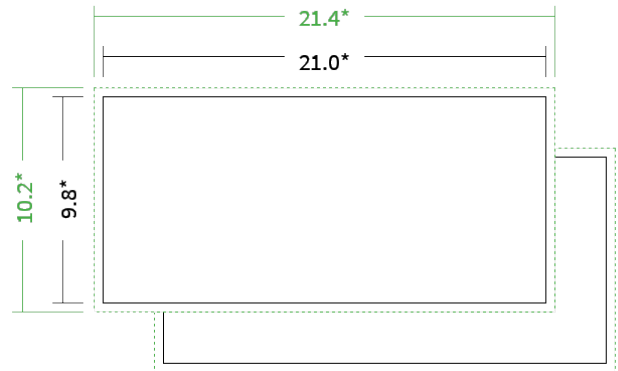

Datenblatt Flyer

Format

DIN lang klein quer (21,0 x 9,8 cm)

Papier

95g Graspapier

(FSC®)

Farbe

4/4 farbig Euroskala

Endformat

21.0 x 9.8 cm

Datenformat

21.4 x 10.2 cm

Artikelseite

Artikel auf www.printzipia.de öffnen

* inkl. Beschnittzugabe

* Endformat

*Die Skizzen sind nicht
maßstabsgetreu.*

4/4 farbig Euroskala

4/4-farbig ist auf beiden Seiten 4farbig Euroskala bedruckt.

95g Graspapier (FSC®) (Farbraum)

Für das 100% Recyclingnaturpapier Vivus 89 (Mundoplus) verwenden Sie bitte das ICC-Profil »PSO_Uncoated_ISO12647_eci.icc«. Alternativ dazu bieten wir, ebenfalls aus 100% Recyclingmaterial bestehend, die gestrichenen Papiere CircleSilk und CircleGloss an. Das entsprechend passende ICC-Profil ist »ISOcoated_v2_eci.icc«.

Formatausrichtung, Leserichtung

Liefern Sie alle Seiten in der gleichen Formatausrichtung. Eine Mischung ist nicht möglich. Bei beidseitigem Druck achten Sie auf die korrekte Ausrichtung der Vorder- zur Rückseite. Das Produkt wird im Druck um seine vertikale Achse gewendet, vergleichbar mit dem Umblättern einer Buchseite.