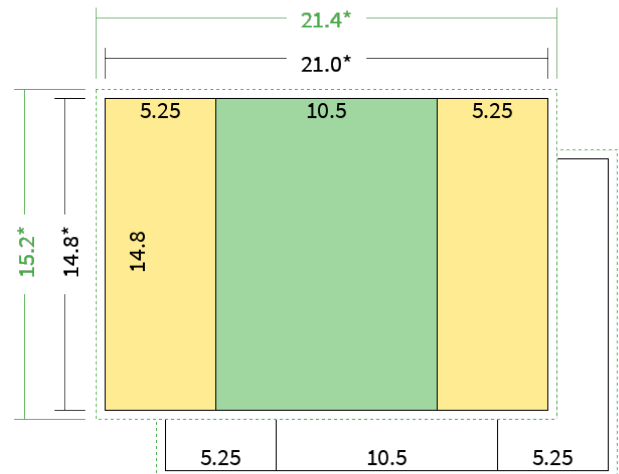

Datenblatt Faltblätter

Endformat

A6 hoch (10,5 x 14,8 cm)

Falzart

2-Bruch Fensterfalz

Papier

**120g Graspapier
(FSC®)**

Farbe

4/4 farbig Euroskala

Seiten

6 Seiten

Endformat	Offenes Format	Datenformat
10.5 x 14.8 cm	21.0 x 14.8 cm	21.4 x 15.2 cm

Artikelseite

Artikel auf www.printzipia.de öffnen

Titelseite

Rückseite

* inkl. Beschnittzugabe

* Endformat

*Die Skizzen sind nicht
maßstabsgetreu.*

4/4 farbig Euroskala

4/4-farbig ist auf beiden Seiten 4farbig Euroskala bedruckt.

120g Graspapier (FSC®) (Farbraum)

Für das 100% Recyclingnaturpapier Vivus 89 (Mundoplus) verwenden Sie bitte das ICC-Profil »PSO_Uncoated_ISO12647_eci.icc«. Alternativ dazu bieten wir, ebenfalls aus 100% Recyclingmaterial bestehend, die gestrichenen Papiere CircleSilk und CircleGloss an. Das entsprechend passende ICC-Profil ist »ISOcoated_v2_eci.icc«.

Formatausrichtung, Leserichtung

Liefern Sie alle Seiten in der gleichen Formatausrichtung. Eine Mischung ist nicht möglich. Bei beidseitigem Druck achten Sie auf die korrekte Ausrichtung der Vorder- zur Rückseite. Das Produkt wird im Druck um seine vertikale Achse gewendet, vergleichbar mit dem Umblättern einer Buchseite.