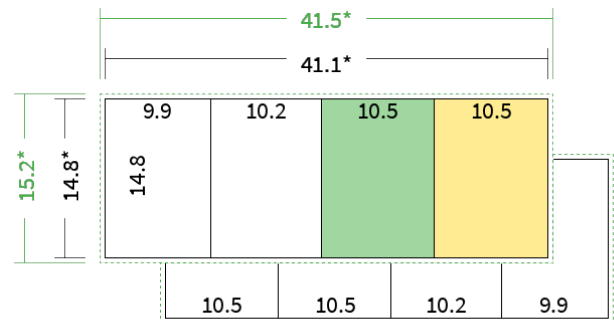

Datenblatt Faltblätter

Endformat

A6 hoch (10,5 x 14,8 cm)

Falzart

3-Bruch Wickelfalz

Papier

**120g Graspapier
(FSC®)**

Farbe

4/4 farbig Euroskala

Seiten

8 Seiten

Endformat

10.5 x 14.8 cm

Offenes Format

41.1 x 14.8 cm

Datenformat

41.5 x 15.2 cm

Artikelseite

Artikel auf www.printzipia.de öffnen

Titelseite

Rückseite

* inkl. Beschnittzugabe

* Endformat

*Die Skizzen sind nicht
maßstabsgetreu.*