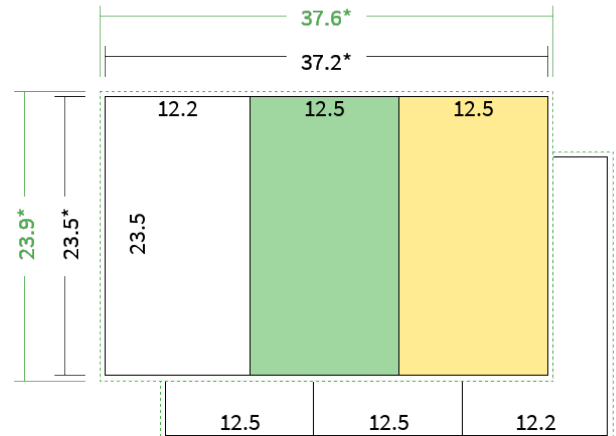

## Datenblatt Faltblätter

Endformat

**Maxikarte (12,5 x 23,5 cm)**

Falzart

**2-Bruch Wickelfalz**

Papier

**120g Graspapier  
(FSC®)**

Farbe

**4/4 farbig Euroskala**

Seiten

**6 Seiten**

Endformat	Offenes Format	Datenformat
<b>12.5 x 23.5 cm</b>	<b>37.2 x 23.5 cm</b>	<b>37.6 x 23.9 cm</b>

Artikelseite

**Artikel auf [www.printzipia.de](http://www.printzipia.de) öffnen**

Titelseite

Rückseite

\* inkl. Beschnittzugabe

\* Endformat

*Die Skizzen sind nicht  
maßstabsgetreu.*

### 4/4 farbig Euroskala

4/4-farbig ist auf beiden Seiten 4farbig Euroskala bedruckt.