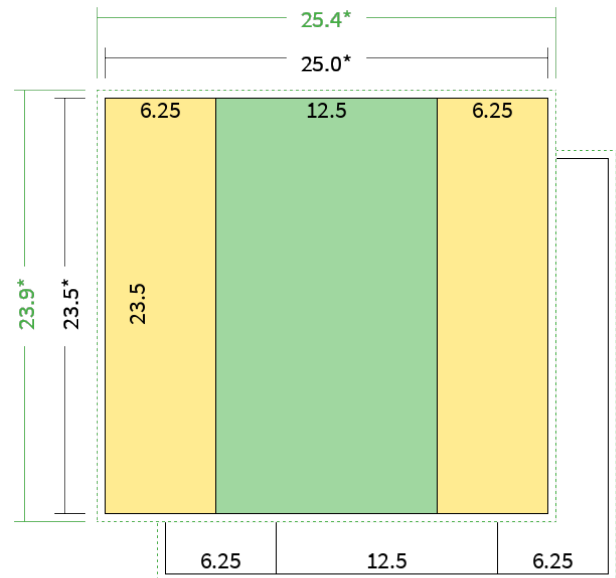

## Datenblatt Faltblätter

Endformat

**Maxikarte (12,5 x 23,5 cm)**

Falzart

**2-Bruch Fensterfalz**

Papier

**120g Graspapier  
(FSC®)**

Farbe

**4/4 farbig Euroskala**

Seiten

**6 Seiten**

Endformat	Offenes Format	Datenformat
<b>12.5 x 23.5 cm</b>	<b>25.0 x 23.5 cm</b>	<b>25.4 x 23.9 cm</b>

Artikelseite

**Artikel auf [www.printzipia.de](http://www.printzipia.de) öffnen**

Titelseite

Rückseite

\* inkl. Beschnittzugabe

\* Endformat

*Die Skizzen sind nicht  
maßstabsgetreu.*

### 4/4 farbig Euroskala

4/4-farbig ist auf beiden Seiten 4farbig Euroskala bedruckt.