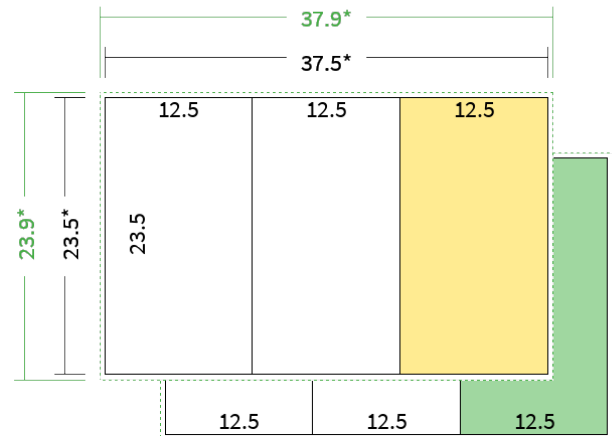

Datenblatt Faltblätter

Endformat

Maxikarte (12,5 x 23,5 cm)

Falzart

2-Bruch Zickzackfalz

Papier

**120g Graspapier
(FSC®)**

Farbe

4/4 farbig Euroskala

Seiten

6 Seiten

Endformat	Offenes Format	Datenformat
12.5 x 23.5 cm	37.5 x 23.5 cm	37.9 x 23.9 cm

Artikelseite

Artikel auf www.printzipia.de öffnen

Titelseite

Rückseite

* inkl. Beschnittzugabe

* Endformat

*Die Skizzen sind nicht
maßstabsgetreu.*

4/4 farbig Euroskala

4/4-farbig ist auf beiden Seiten 4farbig Euroskala bedruckt.

120g Graspapier (FSC®) (Farbraum)

Für das 100% Recyclingnaturpapier Vivus 89 (Mundoplus) verwenden Sie bitte das ICC-Profil »PSO_Uncoated_ISO12647_eci.icc«. Alternativ dazu bieten wir, ebenfalls aus 100% Recyclingmaterial bestehend, die gestrichenen Papiere CircleSilk und CircleGloss an. Das entsprechend passende ICC-Profil ist »ISOcoated_v2_eci.icc«.

Formatausrichtung, Leserichtung

Liefen Sie alle Seiten in der gleichen Formatausrichtung. Eine Mischung ist nicht möglich. Bei beidseitigem Druck achten Sie auf die korrekte Ausrichtung der Vorder- zur Rückseite. Das Produkt wird im Druck um seine vertikale Achse gewendet, vergleichbar mit dem Umblättern einer Buchseite.