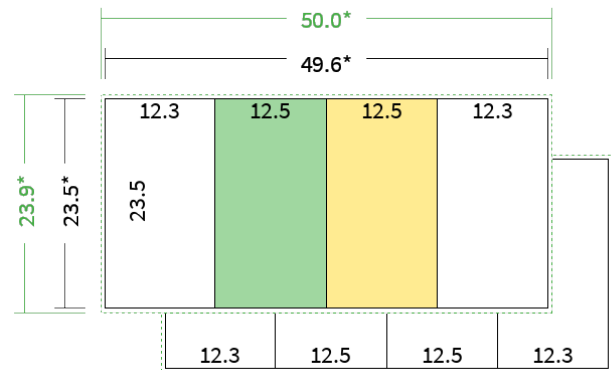

Datenblatt Faltblätter

Endformat

Maxikarte (12,5 x 23,5 cm)

Falzart

3-Bruch Altarfalz

Papier

**120g Graspapier
(FSC®)**

Farbe

4/4 farbig Euroskala

Seiten

8 Seiten

Endformat

12.5 x 23.5 cm

Offenes Format

49.6 x 23.5 cm

Datenformat

50.0 x 23.9 cm

Artikelseite

Artikel auf www.printzipia.de öffnen

Titelseite

Rückseite

* inkl. Beschnittzugabe

* Endformat

Die Skizzen sind nicht
maßstabsgetreu.

4/4 farbig Euroskala

4/4-farbig ist auf beiden Seiten 4farbig Euroskala bedruckt.

120g Graspapier (FSC®) (Farbraum)

Für das 100% Recyclingnaturpapier Vivus 89 (Mundoplus) verwenden Sie bitte das ICC-Profil »PSO_Uncoated_ISO12647_eci.icc«. Alternativ dazu bieten wir, ebenfalls aus 100% Recyclingmaterial bestehend, die gestrichenen Papiere CircleSilk und CircleGloss an. Das entsprechend passende ICC-Profil ist »ISOcoated_v2_eci.icc«.