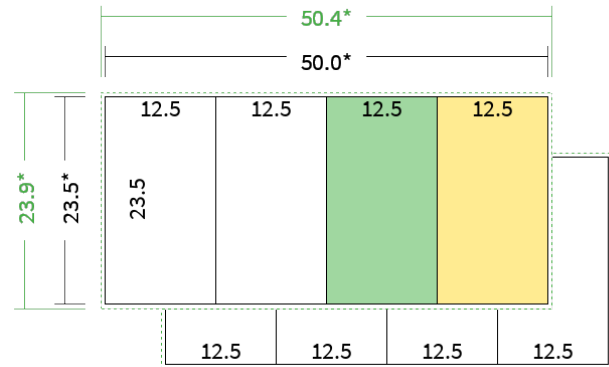

Datenblatt Faltblätter

Endformat

Maxikarte (12,5 x 23,5 cm)

Falzart

2-Bruch Parallelmittenfalz

Papier

**120g Graspapier
(FSC®)**

Farbe

4/4 farbig Euroskala

Seiten

8 Seiten

Endformat

12.5 x 23.5 cm

Offenes Format

50.0 x 23.5 cm

Datenformat

50.4 x 23.9 cm

Artikelseite

Artikel auf www.printzipia.de öffnen

Titelseite

Rückseite

* inkl. Beschnittzugabe

* Endformat

*Die Skizzen sind nicht
maßstabsgetreu.*