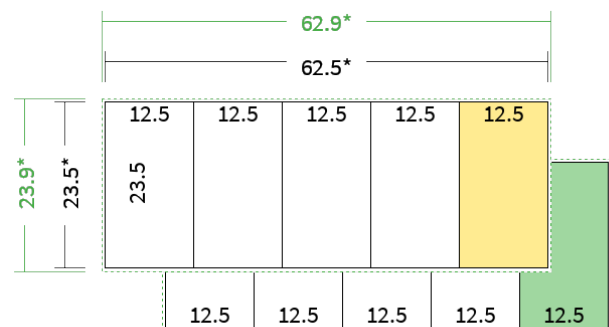

Datenblatt Faltblätter

Endformat

Maxikarte (12,5 x 23,5 cm)

Falzart

4-Bruch Zickzackfalz

Papier

**120g Graspapier
(FSC®)**

Farbe

4/4 farbig Euroskala

Seiten

10 Seiten

Endformat

12.5 x 23.5 cm

Offenes Format

62.5 x 23.5 cm

Datenformat

62.9 x 23.9 cm

Artikelseite

Artikel auf www.printzipia.de öffnen

Titelseite

Rückseite

* inkl. Beschnittzugabe

* Endformat

Die Skizzen sind nicht
maßstabsgetreu.