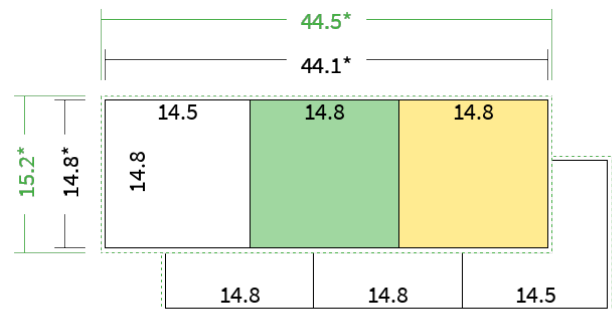

Datenblatt Faltblätter

Endformat

14,8 cm Quadrat (14,8 x 14,8 cm)

Falzart

2-Bruch Wickelfalz

Papier

**120g Graspapier
(FSC®)**

Farbe

4/4 farbig Euroskala

Seiten

6 Seiten

Endformat

14.8 x 14.8 cm

Offenes Format

44.1 x 14.8 cm

Datenformat

44.5 x 15.2 cm

Artikelseite

Artikel auf www.printzipia.de öffnen

Titelseite

Rückseite

* inkl. Beschnittzugabe

* Endformat

*Die Skizzen sind nicht
maßstabsgetreu.*